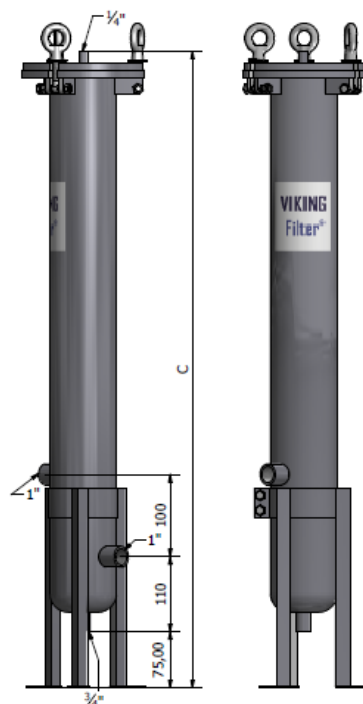

Patronfilterhus med benstativ i hög kvalitet för industriella applikationer, exempelvis kylvatten, värmesystem, processvatten, och hydraulolja. Filterhusen finns i ett flertal utföranden och kan även kundanpassas efter specifika önskemål.

Den här serien patronfilterhus minimerar vätskespillet vid filterbyte då locket enkelt öppnas och viks åt sidan medan dränering öppnas i filterhusets botten. Endast en mycket liten vätskemängd behöver dräneras vid filterbyte. Vid behov avluftas filterhuset enkelt i lockets avluftningsanslutning.

Material: 304 / 1.4301

Max tryck/temp, drift: 10 Bar /75gr C
Lock: Låsbulnar (se bild)